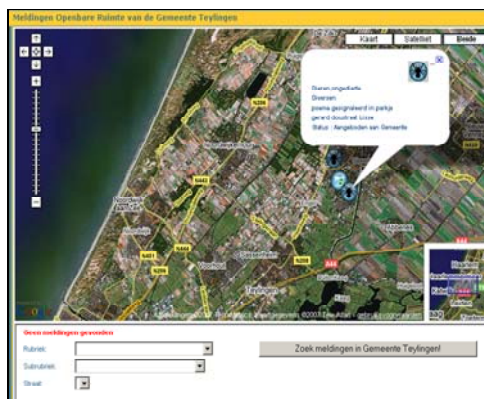

Realisatietraject

Meldingkaart.nl wordt als service aangeboden en als gemeente kunt u deze direct aan uw burgers aanbieden, zonder programmering of een tijdrovend implementatietraject.

Op de eigen website kan een link worden gelegd met Meldingkaart.nl, zo kan de herkenbaarheid en toegankelijkheid extra worden vergroot.

Techniek

Voor de realisatie is gebruik gemaakt van de EarthConnector van GlobeAssistant en de vrij beschikbare technologie van Google. De ontwikkeling is volledig gebaseerd op Open Standaarden en Open Source en wordt aangeboden door middel van een ASP model.

GeONE

GeONE is de specialist in oplossingen met betrekking tot informatieontsluiting via Geobrowsers. Mogelijke oplossingen zijn o.a. het real-time weergeven van openbare bekendmakingen, bestemmingsplannen en milieukaarten.

Wilt u als gemeente zich ook aanmelden voor Meldingkaart.nl of ter kennismaking gebruik maken van een vrijblijvende **gratis proefperiode** van een maand, neem dan contact op met GeONE B.V.

EarthConnector wordt o.a. ingezet bij:

Gemeente Venray

Gemeente Teylingen

Gemeente Oss

Waterschap Zuiderzeeland

Ministerie van Economische Zaken

Enkele provincies en ZBO's

De Telefoongids

KLM

ABN AMRO

ERA Makelaar

KRO/ Dropzone

GeONE

GeONE B.V.
De Bleek 6
3447 GV Woerden
+31 (0)348 405108
info@geone.nl
www.geone.nl