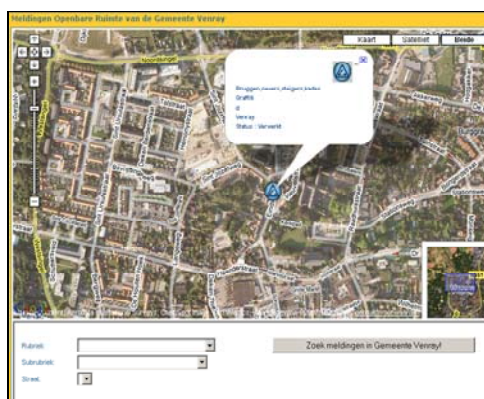

Realisatietraject

Meldingkaart.nl wordt als service aangeboden en als gemeente kunt u deze direct aan uw burgers aanbieden, zonder programmering of een tijdrovend implementatietraject.

Op de eigen website kan een link worden gelegd met Meldingkaart.nl, zo kan de herkenbaarheid en toegankelijkheid extra worden vergroot.

Techniek

Voor de realisatie is gebruik gemaakt van de EarthConnector van GlobeAssistant en de vrij beschikbare technologie van Google. De ontwikkeling is volledig gebaseerd op Open Standaarden en Open Source en wordt aangeboden door middel van een ASP model.

GeONE

GeONE is de specialist in oplossingen met betrekking tot informatieontsluiting via Geobrowsers. Mogelijke oplossingen zijn o.a. het real-time weergeven van openbare bekendmakingen, bestemmingsplannen en milieukaarten.

Wilt u als gemeente zich ook aanmelden voor Meldingkaart.nl of ter kennismaking gebruik maken van een vrijblijvende **gratis proefperiode** van een maand, neem dan contact op met GeONE B.V.

EarthConnector wordt o.a. ingezet bij:

Gemeente Venray

Gemeente Teylingen

Gemeente Oss

Waterschap Zuiderzeeland

Ministerie van Economische Zaken

Enkele provincies en ZBO's

De Telefoongids

KLM

ABN AMRO

ERA Makelaar

KRO/ Dropzone

GeONE

GeONE B.V.
De Bleek 6
3447 GV Woerden
+31 (0)348 405108
info@geone.nl
www.geone.nl