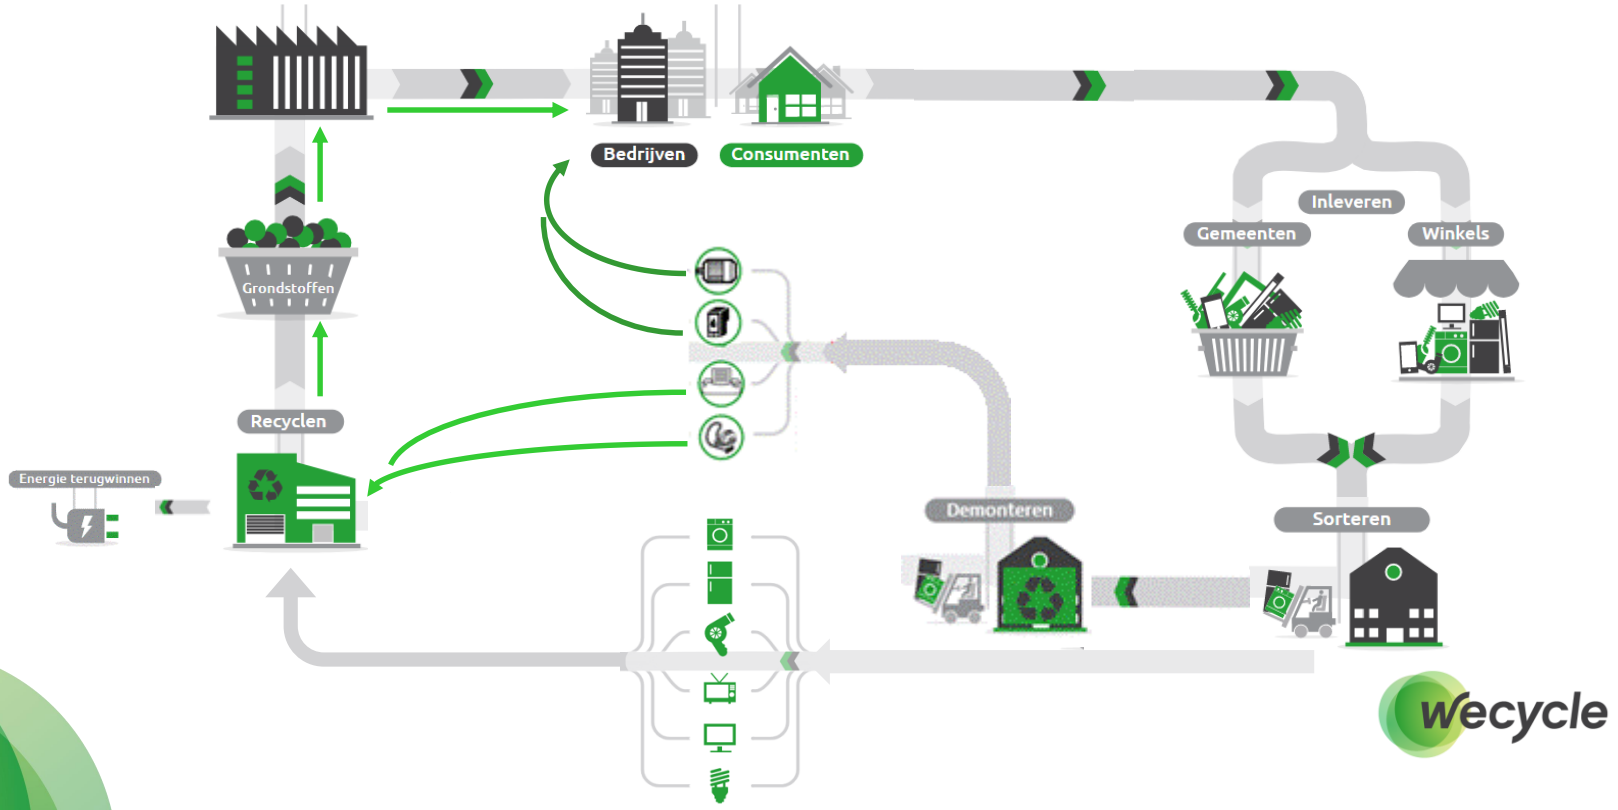

Wecycle-systeem