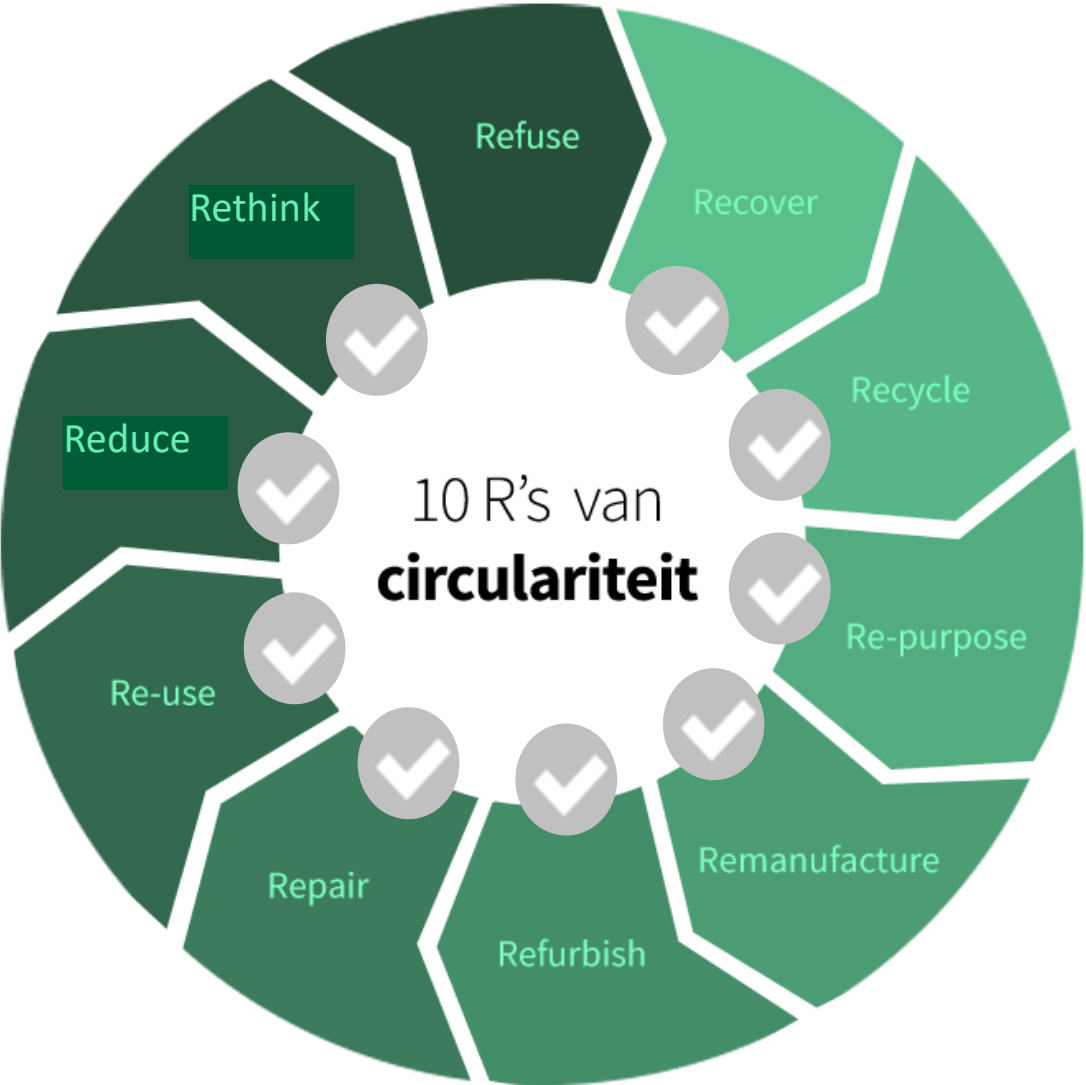

Hoog Laag
De mate van moeite