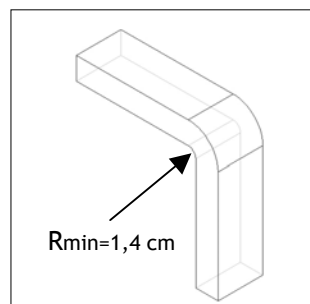

Maken van bochten en hoeken

De LED Light Strip heeft verschillende buigeigenschappen afhankelijk over welke zijde de strip wordt gebogen. Per applicatie zal hier een juiste invulling aan moeten worden gegeven. Als richtlijn kan een radius van 1,4 en 4,8 cm worden aangehouden.

$R_{min}=1,4$ cm