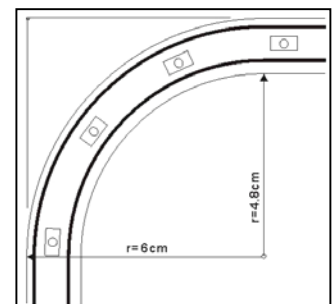

$r=4,8$ cm

$r=6$ cm