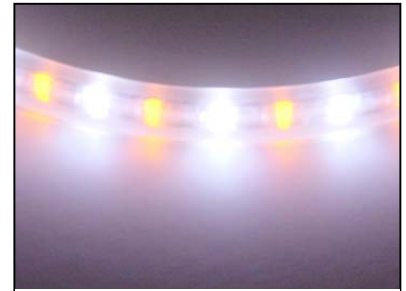

LED

Light-Strip

Opties

LED Afstand

Standaard is de LED Light Strip uitgevoerd met LED's op een tussenafstand van 27,8 mm. Een afwijkende LED afstand kan in bepaalde situaties wenselijk zijn. Afwijkende afstanden zijn uitsluitend op aanvraag verkrijgbaar. De kleinst mogelijke LED afstand is 15mm en de grootst mogelijke 100mm.

LED Kleuren

De LED Light Strip kan geleverd worden met verschillende kleuren LED's in één en dezelfde strip. Door bijvoorbeeld wit en amber af te wisselen geeft de LED strip warmere kleur dan uitgevoerd met alleen witte LED's.

LED Light Strip® Amber/Wit 15mm

RGB Effect

Met de LED Light Strip kan eenvoudig een RGB lichtlijn gecreëerd worden. De rode, blauwe en de groene (primaire kleuren) LED Light Strip moeten dan naast elkaar in één koof geplaatst worden. De bijgeleverde RGB controller dimt de 3 kleuren om en om zodat alle kleuren langzaam voorbij komen. De RGB controller kan "stand alone"toegepast worden, maar het is ook mogelijk om de RGB controller naar wens te programmeren door middel van een DMX mengpaneel.

Vraag voor meer informatie en de overige mogelijkheden van de RGB Controller extra informatie aan bij Tri-O-Light BV