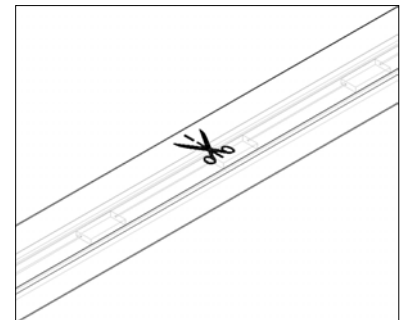

### Montagerichtlijnen

Voor de verwerking en installatie van de LED Light Strip zijn de volgende punten van belang:

- Afkorten LED *Light Strip*®
- Aansluiten connectors
- Maken van bochten en hoeken
- Temperatuur
- Spanning
- Bevestiging in U-profiel

#### Afkorten LED *Light Strip*®

De LED Light Strip wordt per meter geleverd of per spoel á 90 meter. Bij levering zal de benodigde lengte altijd op hele secties worden afgerond. Zodat alle LED's in de strip, na aansluiten, functioneren. Het afknippen van de LED Light Strip kan eenvoudig met een kniptang.

Op de LED Light Strip staat, op de achterzijde, per hele sectie een teken (schaar) waar afgekort kan worden. Wanneer een sectie onderbroken wordt zal deze niet meer functioneren. De overgebleven hele secties echter wel.