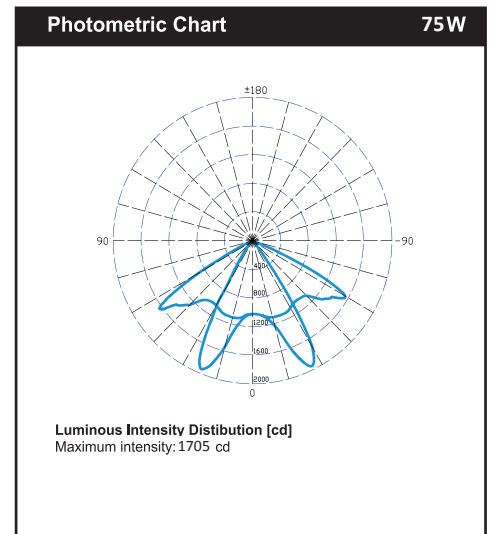

T: +31-345-531937

F: +31-345-510601

All rights served ©

| Fotometrische data

fig.1

fig.2

De lichtsterkte waarden zijn niet representatief voor de effectiviteit of de helderheid van het licht. Doordat er fundamentele verschillen tussen LED systemen en conventionele systemen zijn, kan alleen een vergelijking worden gemaakt door middel van lichtdistributie en fotometrische data. Dit in tegenstelling tot veelgebruikte simpele vergelijkingsmethoden tussen lichtsterkte waarden.