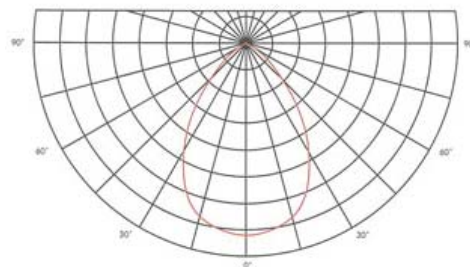

Lumen Efficacy Chart

LUUMS International B.V.
Plantijnweg 14
NL-4104 BB Culemborg
The Netherlands
www.luums.com
info@luums.com

T: +31-345-531937
F: +31-345-510601

All rights served ©