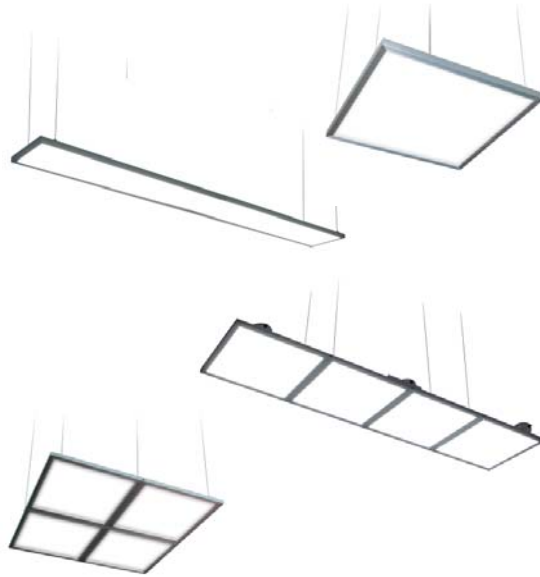

LUUMS OFFICE LIGHTS

| advanced optics

LUUMS OFFICE LIGHTS

Grote lichtopbrengst voor optimaal resultaat. U zult versteld staan van de resultaten van dit compacte maar krachtige systeem.

LAAG ENERGIEVERBRUIK

Krachtig systeem met aanzienlijk lager energieverbruik van conventionele verlichting systemen.

MODERN EN FUNCTIONEEL

De LUUMS Office Lights geven een continue en gelijkmatige verlichting de werkvloer en zorgen daarmee voor hoge prestaties. Daarnaast creëert de hoge helderheid een prettige sfeer.

LUUMS introduceert The LUUMS Office Light Serie

De LUUMS Office Serie zorgt voor continue en gelijkmatige verlichting op de werkvloer door de hoge helderheid en effectieve lichtdistributie. In combinatie met het lage energieverbruik is deze verlichting niet alleen kostenbesparend, maar ook onderhoudsvriendelijk door zijn extreem lange levensduur en dus aanzienlijk minder vervangingen.

Al onze producten zijn ontwikkeld op bewezen technologie.

Voor de solide behuizing en ophanging zijn alleen duurzame materialen gebruikt.

De LED systemen voldoen aan alle CE normen.

GREEN FACTS:

- Duurzame LED technologie
- 50.000 branduren
- Laag energieverbruik
- Onderhoudsvrij
- Geen kwik
- RoHS compliant

LUUMS Office Light Serie bestaat uit:

- K0093 -LUUMS Office Light 21W *
- K0033 -LUUMS Office Light 24W *
- K0124 -LUUMS Office Light 24W
- K0114 -LUUMS Office Light 48W
- K0023 -LUUMS Office Light 56W *
- K0013 -LUUMS Office Light 56W (extended) *
- K0083 -LUUMS Office Light 84W *
- K0073 -LUUMS Office Light 84W (extended) *

(* uit te breiden met afstandsbediening)

Voor alle modellen geldt dat de uniformiteit 40% hoger is ten opzichte van conventionele verlichting.