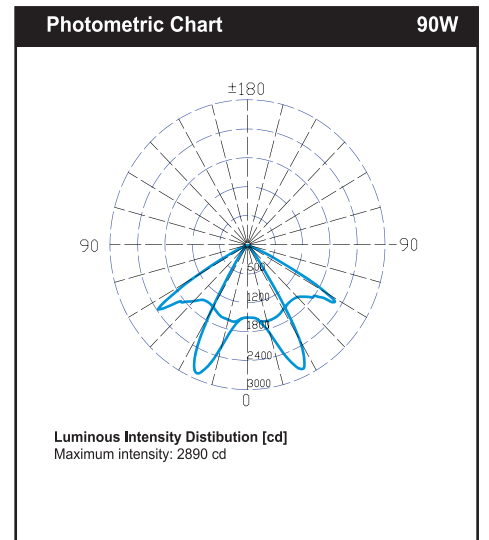

Belichtingshoek

X=120° and Y=60°

Lichtsterkte (fig.1)

4225 Lumen

Belichtingsgebied (fig.1)

±12 meter (lichtpunt op 8m)

Gemiddelde verlichting (fig.1)

16 Lux (lichtpunt op 8m)

Technische garantie

2 jaar

LED helderheid >70%

50.000 uur

| Fotometrische data

fig.1

fig.2

De lichtsterkte waarden zijn niet representatief voor de effectiviteit of de helderheid van het licht. Doordat er fundamentele verschillen tussen LED systemen en conventionele systemen zijn, kan alleen een vergelijking worden gemaakt door middel van lichtdistributie en fotometrische data. Dit in tegenstelling tot veelgebruikte simpele vergelijkingsmethoden tussen de lichtsterkte waarden.