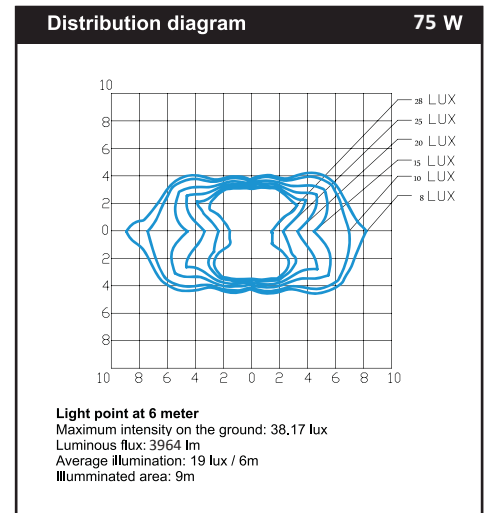

T: +31-345-531937

F: +31-345-510601

All rights served ©

| Fotometrische data

fig.1

fig.2

De lichtsterkte waarden zijn niet representatief voor de effectiviteit of de helderheid van het licht. Doordat er fundamentele verschillen tussen LED systemen en conventionele systemen zijn, kan alleen een vergelijking worden gemaakt door middel van lichtdistributie en fotometrische data. Dit in tegenstelling tot veelgebruikte simpele vergelijkingsmethoden tussen lichtsterkte waarden.