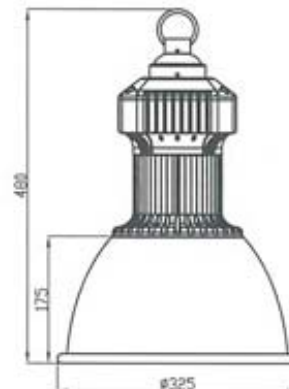

LUUMS MINER

De armatuur is geschikt voor industriële omstandigheden.

Dankzij de optimale lichtopbrengst, zijn voor het gewenste lichtniveau minder armaturen nodig aan het plafond, waardoor de exploitatiekosten dalen.

Specificaties 80W Miner | Fotometrische data

Volledige lichtspecificaties zijn verkrijgbaar als een IES bestandsformaat voor lichtplan-calculationen en 3D visualiseringssoftware.

Lichtbron
80 x 1W LED

Kleur
3500 / 6000K

Belichtingshoek
76°

Lichtsterkte
7094 Lumen

Voltage
100 – 240VAC @ 50/60Hz

Operationele temperatuur
-25°C tot 40°C

Afmetingen
Diameter: 325mm
Hoogte: 480mm

Conform eisen
EN 60598-2-3: 2003
Gebruikt in combinatie met
EN 60598-1: 2004 Part 2 –
Specifieke vereisten Sectie drie :
Luminaires Testing requirement of
European Directive 2006/95/EC

Technische garantie
2 jaar

LED helderheid >70%
50.000 uur

Mechanical Diagram
(indoor use)