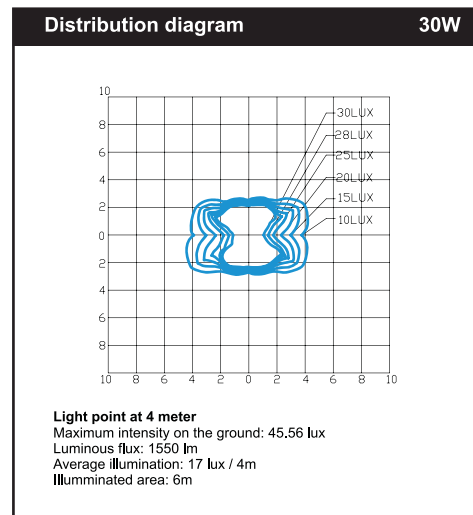

LUUMS STREETLIGHT

Met geavanceerde optiek

- LUUMS Streetlight 30W
- LUUMS Streetlight 60W
- LUUMS Streetlight 90W
- LUUMS Streetlight 120W
- LUUMS Streetlight 150W*
- LUUMS Streetlight 180W *
- LUUMS Tunnellight 75W

* op speciaal verzoek

OPTIONEEL:

Light sensor/switch

LUUMS International B.V.
Plantijnweg 14
NL-4104 BB Culemborg
The Netherlands
www.luums.com
info@luums.com

T: +31-345-531937
F: +31-345-510601

All rights served ©

Specificaties 30W

Volledige lichtspecificaties zijn verkrijgbaar als een IES bestandsformaat voor lichtplan-calculationen en 3D visualiseringssoftware.

Lichtbron

30 x 1W High Power WLED

Kleur

2700, 3200 or 6500K

Belichtingshoek

X=120° and Y=60°

Lichtsterkte (fig.1)

1550 Lumen

Belichtingsgebied (fig.1)

±6 ½ meter (lichtpunt op 4m)

Gemiddelde verlichting (fig.1)

17 Lux (lichtpunt op 4m)

Maximale lichtintensiteit (fig.2)

1020 Candela

Voltage

100 – 240VAC @ 50/60Hz

Operationele temperatuur

-25°C tot 40°C

Afmetingen

LxBxH: 390 x 200 x 50mm

Protectie graad behuizing

IP65

Conform eisen

EN 60598-2-3: 2003

Gebruikt in combinatie met

EN 60598-1: 2004 Deel 2 –

Specifieke vereisten Sectie drie:

Luminaires Testing requirement of

European Directive 2006/95/EC

Technische garantie

2 jaar

LED helderheid >70%

50.000 uur

| Fotometrische data

fig.1