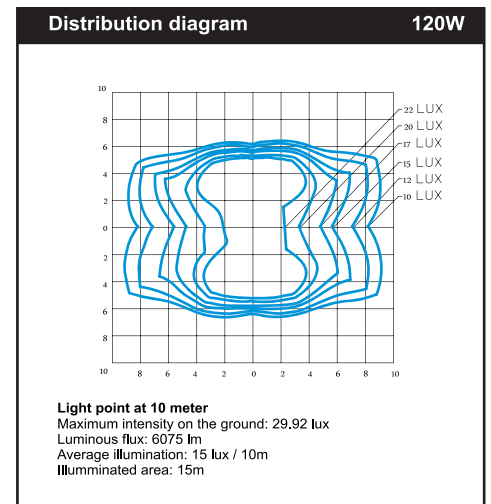

LUUMS STREETLIGHT

Met geavanceerde optiek

- LUUMS Streetlight 30W
- LUUMS Streetlight 60W
- LUUMS Streetlight 90W
- **LUUMS Streetlight 120W**
- LUUMS Streetlight 150W*
- LUUMS Streetlight 180W *
- LUUMS Tunnellight 75W

* op speciaal verzoek

OPTIONEEL:

Light sensor/switch

LUUMS International B.V.
Plantijnweg 14
NL-4104 BB Culemborg
The Netherlands
www.luums.com
info@luums.com

T: +31-345-531937
F: +31-345-510601

All rights served ©

Specificaties 120W

Volledige lichtspecificaties zijn verkrijgbaar als een IES bestandsformaat voor lichtplan-calculationen en 3D visualiseringssoftware.

Lichtbron

120 x 1W High Power WLED

Kleur

2700, 3200 or 6500K

Belichtingshoek

X=120° and Y=60°

Lichtsterkte (fig.1)

6075 Lumen

Belichtingsgebied (fig.1)

±15 meter (lichtpunt op 10m)

Gemiddelde verlichting (fig.1)

15 Lux (lichtpunt op 10m)

Maximale lichtintensiteit (fig.2)

3050 Candela

Voltage

100 – 240VAC @ 50/60Hz

Operationele temperatuur

-25°C tot 40°C

Afmetingen

LxBxH: 713 x 377 x 61mm

Protectie graad behuizing

IP65

Conform eisen

EN 60598-2-3: 2003

Gebruikt in combinatie met

EN 60598-1: 2004 Deel 2 –

Specifieke vereisten Sectie drie:

Luminaires Testing requirement of

European Directive 2006/95/EC

Technische garantie

2 jaar

LED helderheid >70%

50.000 uur

| Fotometrische data

fig.1