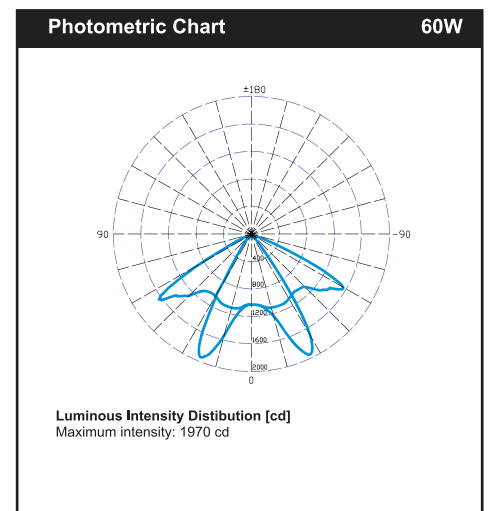

Belichtingshoek
X=120° and Y=60°

Lichtsterkte(fig.1)
3600 Lumen

Belichtingsgebied (fig.1)
±9 meters (light point at 6m)

Gemiddelde verlichting(fig.1)
16 Lux (light point at 6m)

Maximale lichtintensiteit (fig.2)
1970 Candela

Technische garantie
2 years

LED helderheid >70%
50.000Hrs

| Fotometrische data

fig.1

fig.2

De lichtsterkte waarden zijn niet representatief voor de effectiviteit of de helderheid van het licht. Doordat er fundamentele verschillen tussen LED systemen en conventionele systemen zijn, kan alleen een vergelijking worden gemaakt door middel van lichtdistributie en fotometrische data. Dit in tegenstelling tot veelgebruikte simpele vergelijkingsmethoden tussen de lichtsterkte waarden.