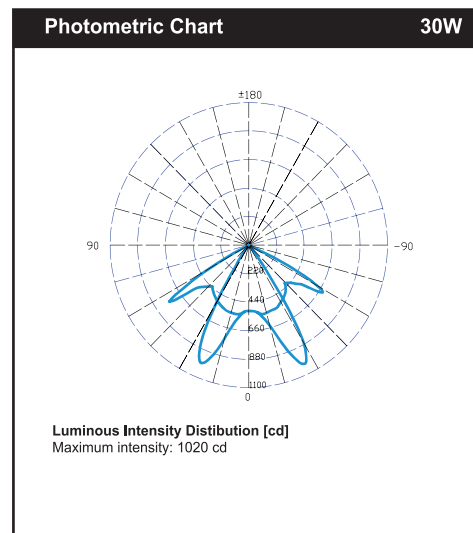

Belichtingshoek

X=120° and Y=60°

Lichtsterkte (fig.1)

1550 Lumen

Belichtingsgebied (fig.1)

±6 ½ meter (lichtpunt op 4m)

Gemiddelde verlichting (fig.1)

17 Lux (lichtpunt op 4m)

European Directive 2006/95/EC

Technische garantie

2 jaar

LED helderheid >70%

50.000 uur

| Fotometrische data

fig.1

fig.2

De lichtsterkte waarden zijn niet representatief voor de effectiviteit of de helderheid van het licht. Doordat er fundamentele verschillen tussen LED systemen en conventionele systemen zijn, kan alleen een vergelijking worden gemaakt door middel van lichtdistributie en fotometrische data. Dit in tegenstelling tot veelgebruikte simpele vergelijkingsmethoden tussen de lichtsterkte waarden.