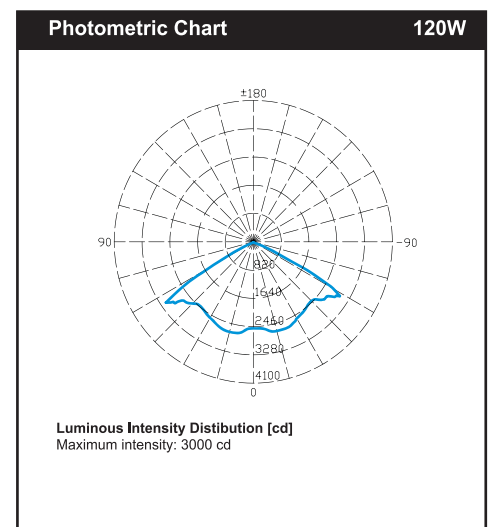

Belichtingshoek

X=120° and Y=60°

Lichtsterkte (fig.1)

6075 Lumen

Belichtingsgebied (fig.1)

±15 meter (lichtpunt op 10m)

Gemiddelde verlichting (fig.1)

15 Lux (lichtpunt op 10m)

European Directive 2006/95/EC

Technische garantie

2 jaar

LED helderheid >70%

50.000 uur

| Fotometrische data

fig.1

fig.2

De lichtsterkte waarden zijn niet representatief voor de effectiviteit of de helderheid van het licht. Doordat er fundamentele verschillen tussen LED systemen en conventionele systemen zijn, kan alleen een vergelijking worden gemaakt door middel van lichtdistributie en fotometrische data. Dit in tegenstelling tot veelgebruikte simpele vergelijkingsmethoden tussen de lichtsterkte waarden.