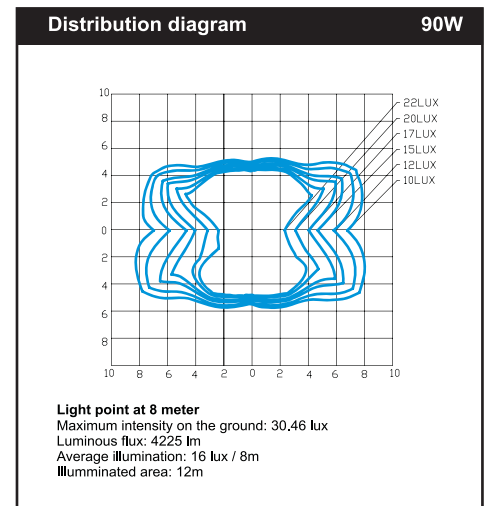

LUUMS STREETLIGHT

Met geavanceerde optiek

- LUUMS Streetlight 30W
- LUUMS Streetlight 60W
- **LUUMS Streetlight 90W**
- LUUMS Streetlight 120W
- LUUMS Streetlight 150W*
- LUUMS Streetlight 180W *
- LUUMS Tunnellight 75W

* op speciaal verzoek

OPTIONEEL:

Light sensor/switch

LUUMS International B.V.
Plantijnweg 14
NL-4104 BB Culemborg
The Netherlands
www.luums.com
info@luums.com

T: +31-345-531937
F: +31-345-510601

All rights served ©

Specificaties 90W

Volledige lichtspecificaties zijn verkrijgbaar als een IES bestandsformaat voor lichtplan-calculaties en 3D visualiseringssoftware.

Lichtbron

90 x 1W High Power WLED

Kleur

2700, 3200 or 6500K

Belichtingshoek

X=120° and Y=60°

Lichtsterkte (fig.1)

4225 Lumen

Belichtingsgebied (fig.1)

±12 meter (lichtpunt op 8m)

Gemiddelde verlichting (fig.1)

16 Lux (lichtpunt op 8m)

Maximale lichtintensiteit (fig.2)

2890 Candela

Voltage

100 – 240VAC @ 50/60Hz

Operationele temperatuur

-25°C tot 40°C

Afmetingen

LxBxH: 677 x 303 x 61mm

Protectie graad behuizing

IP65

Conform eisen

EN 60598-2-3: 2003
Gebruikt in combinatie met
EN 60598-1: 2004 Deel 2 –
Specifieke vereisten Sectie drie:
Luminaires Testing requirement of
European Directive 2006/95/EC

Technische garantie

2 jaar

LED helderheid >70%

50.000 uur

| Fotometrische data

fig.1