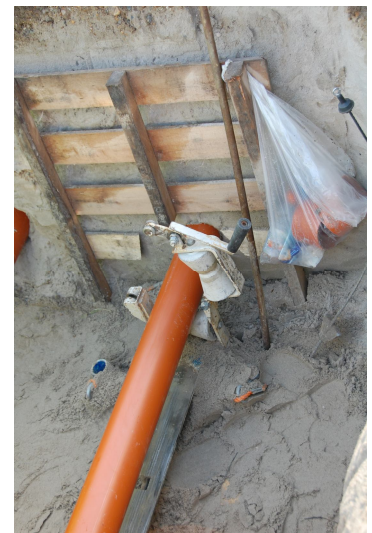

Overzicht ProRail

PVC buizen:

- Creme buis Ø 110mm, Ø 125mm
- Diverse andere kleuren
- PVC bochten

HdpE glasvezelbeschermbuis:

- Productie Ø 40 x 3,7mm (o.a. volgens ProRail voorschriften)
- Productie Direct Buried HdpE buis

Persboorbuizen:

- Impressor Persboorbuis Ø125mm, Ø170mm en Ø220mm

Deelbare oplossingen:

- ElkuMatic deelbare buis ProRail (duurzame oplossing)
- Ingezaagde geribbelde Buis
- Eenzijdig ingezaagde PVC buis